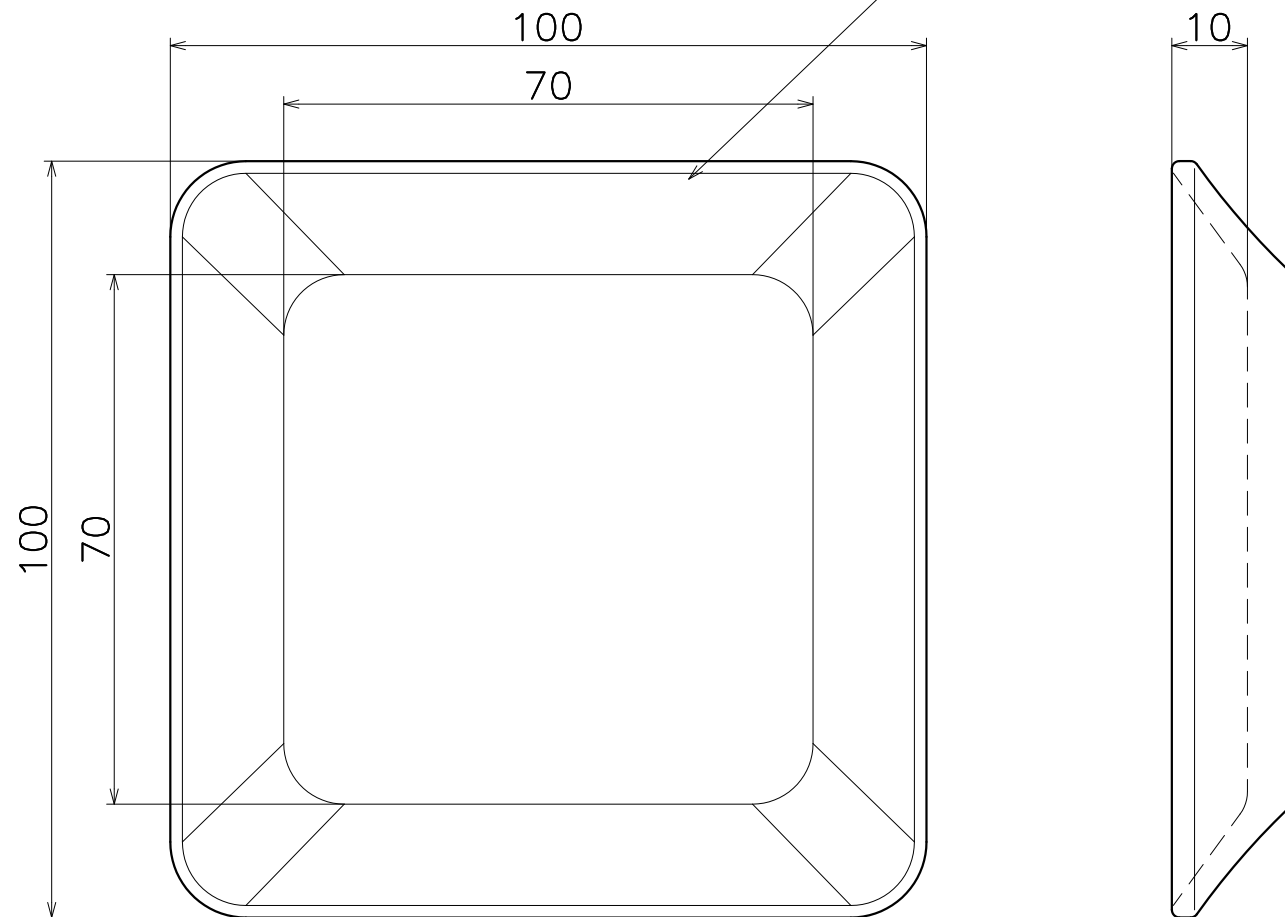

Ver	Date	Engineering change notice	Dwg	App
1	2021/08/24	新規出図	KAWAJUN	KAWAJUN

AM-022-X

表面処理：本体	コード
マットブラック	AM-022-Y01
アイボリー	AM-022-Y02
ライトグレー	AM-022-Y03
ミディアムグレー	AM-022-Y04

材質：ABS樹脂
仕上げ：塗装

Product name	Name	Code
トレイ-S	-	表参照
Tray S	-	Ver02
KAWAJUN 河渾株式会社	Dim	Geo
	s= 1:1	外形図