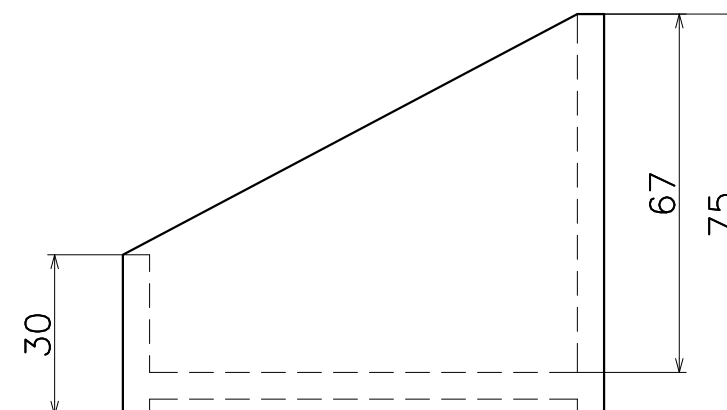

# QAM-1508-X

仕上げ	コード
ライトブラウン	QAM-1508-WL
カフェブラウン	QAM-1508-WC
ダークブラウン	QAM-1508-WD

材質：天然木（突板）  
仕上：各種塗装

Product name	Name	Code
WKドリップバッグボックス	—	表参照
WK Drip Bag Box	—	Ver01
<b>KAWAJUN</b> 河淳株式会社	Dim Geo	s= 1:3 外形図