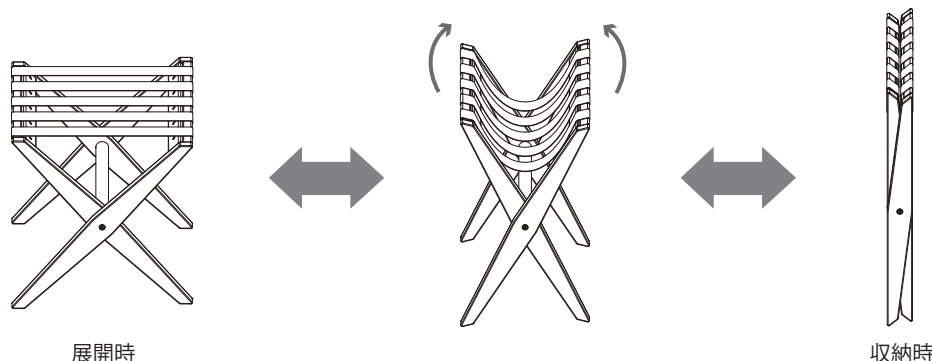

正しくお使いいただくために、この説明書をよくお読みください。
また、お読みになった後は大切に保管してください。

⚠️お取り扱い上の注意

- 本製品は荷物置き専用です。椅子としての使用や、上に座ったり立つなど用途以外によるご使用は大変危険ですのでおやめください。
- 耐荷重は 30kg です。重量物を乗せることはおやめください。
- 折りたたむ際にはフレームの重なる部分に触れないように十分注意し、指を挟むなどのケガをしないようご注意ください。
- 折りたたんだ状態で壁などに立てかける場合は、製品が転倒しケガをする恐れがありますのでご注意ください。
- 落としたり、ぶつかけたり、倒したりと衝撃をあたえることや、荷物をのせたままの移動は製品の破損や予期せぬケガにつながる可能性があるためおやめください。
- 使用時は確実に開ききったことを確認してから荷物を載せてください。不完全な展開状態でのご使用は、製品の予期せぬ転倒などによりケガをする恐れがあります。
- 製品は出来るだけ平坦な床面に設置してください。傾いた面での使用は変形や強度の低下、予期せぬ転倒につながります。
- 製品の分解、改造は予期せぬ故障につながるためおやめください。
- 使用中にねじが緩む場合があります。定期的になじの緩みを確認し、緩んでいる場合は締め直しをしてください。
- 本製品は天然木を使用しています。自然の風合いを生かした仕上げのため、木目や色合いに個体差が生じる場合があります。
- 本製品は屋内専用です。屋外や直射日光の当たる場所、浴室などの湿気の多い場所での使用は避けてください。

■お手入れ方法

- 汚れた場合は柔らかいスポンジ又は布で拭いてください。
- 汚れがひどい場合は水または水で薄めた中性洗剤に浸して固く絞った布で拭き、乾いた布で拭きあげてください。
- ベンジン、シンナー、アルコール、酸やアルカリ性の洗剤等のご使用にならないでください。
- クレンザー、磨き粉、ナイロンたわしなどはキズがつく可能性がありますのでご使用にならないでください。

■折り畳み方法

フレームの両端を中心へ向かって持ち上げるように折り畳みます。

※開閉の際、指などを挟まないよう十分ご注意ください。

QEF-0001-WL / バゲージラック ライトブラウン
QEF-0001-WD / バゲージラック ダークブラウン

サイズ (約) W500×D430×H430 mm
材質 木部 / 天然木 (ラバーウッド)
ベルト / ポリエステル
仕上げ 木部 / ウレタン塗装
生産国 タイ

折り畳み時サイズ (約) W500×D60×H600 mm

均等耐荷重 : 30kg