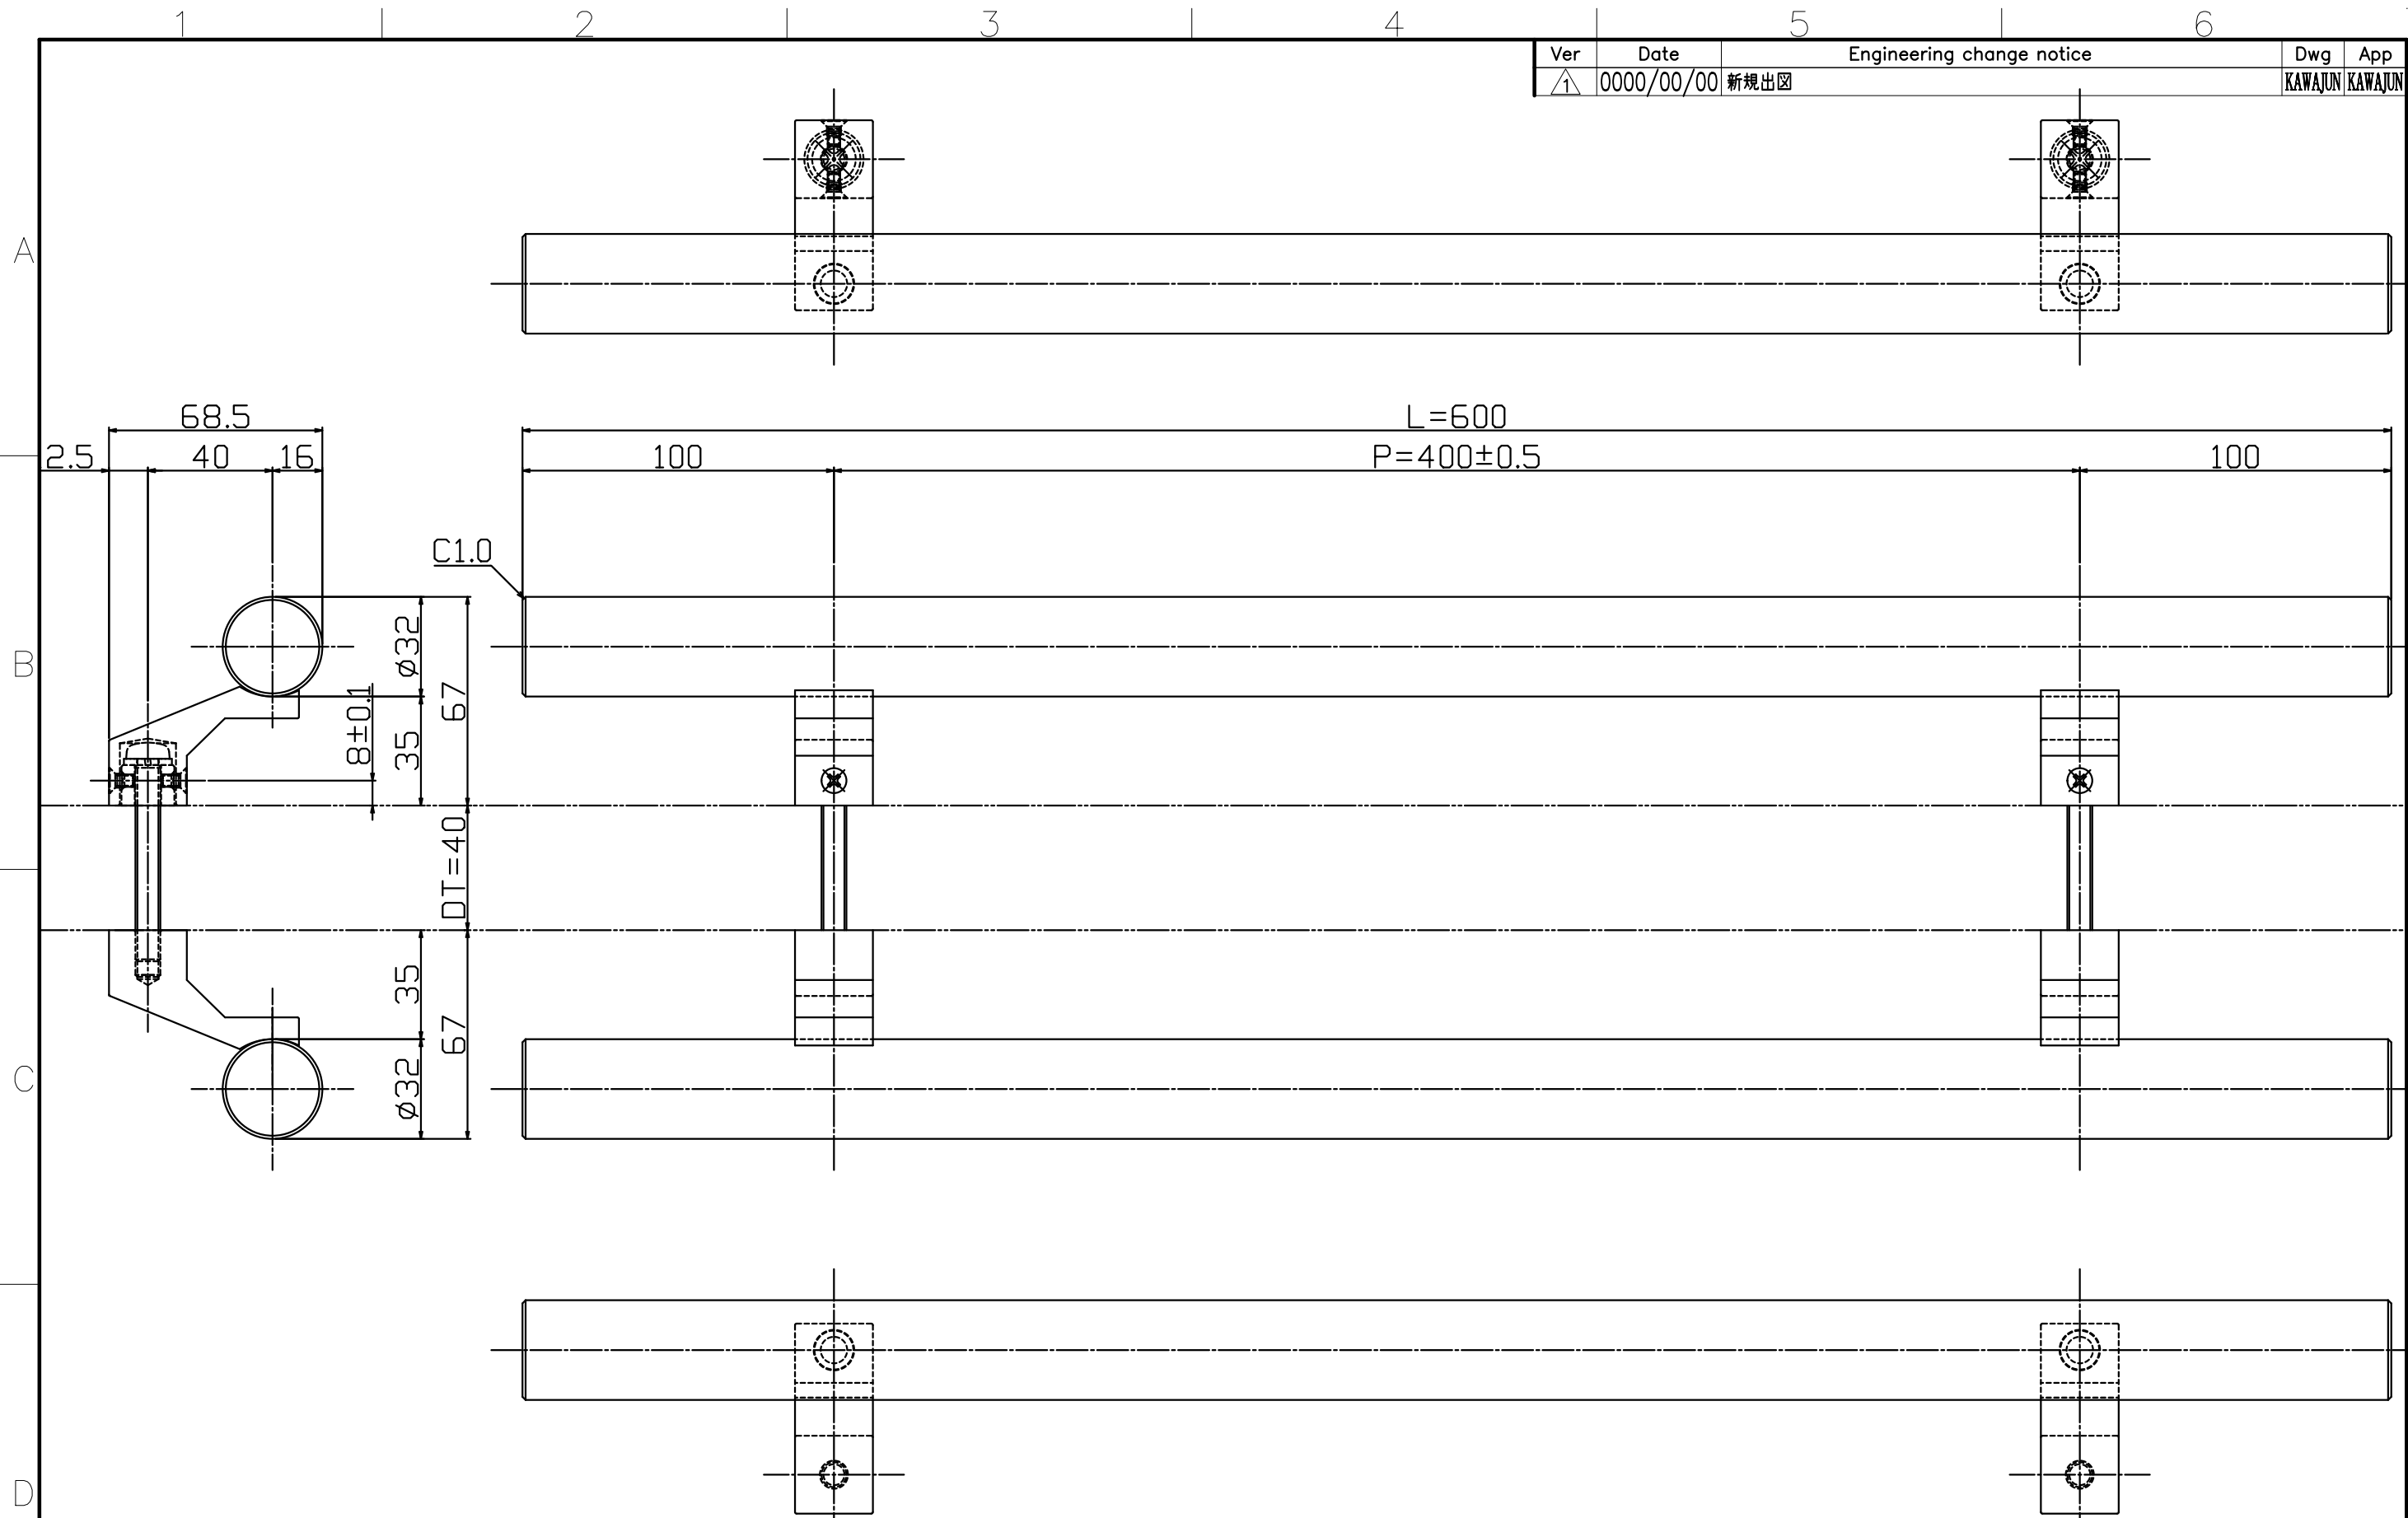

Ver	Date	Engineering change notice	Dwg	App
1	0000/00/00	新規出図	KAWAJUN	KAWAJUN

H-42-X-600

Finish	Code
Stainless Steel Hairline	H-42-102-600

Product name		Name		Code	
ドアハンドル		-		表参照	
Door Pull Handle		-		Ver01	
KAWAJUN 河淳株式会社		Dim	Geo	s= 1:2	外形図