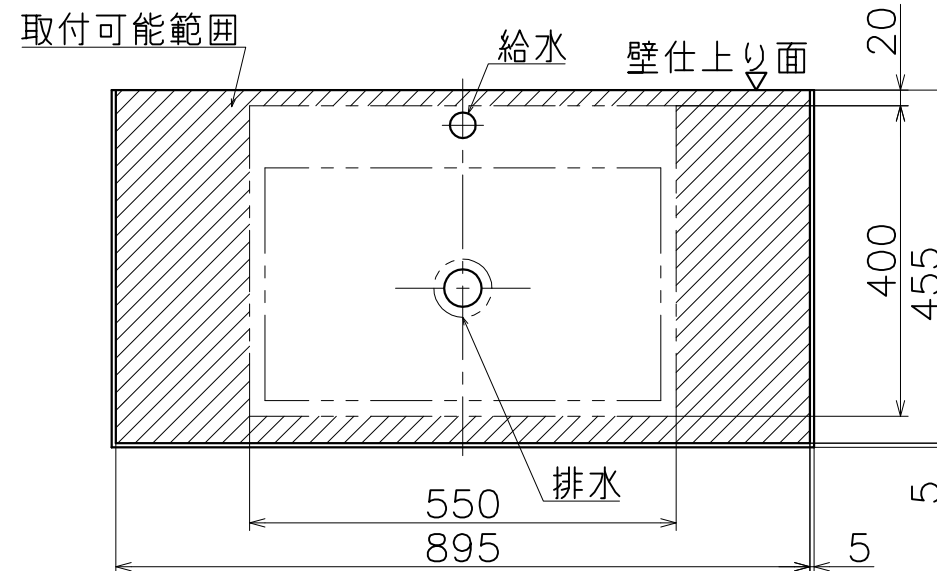

HLO19

材質：陶器（ホワイト）

| HLO19洗面ボール対応表 | |
|---------------|-------|
| 対応排水金具 | 対応水栓 |
| HF-H-M | HA010 |
| HF-H-R | |
| HF-I-M | |
| HF-I-R | |
| HF-J | |

取り付け可能範囲

取り付け可能範囲

取り付け参考図

(S=1:10)

KAWAJUN
河渚株式会社