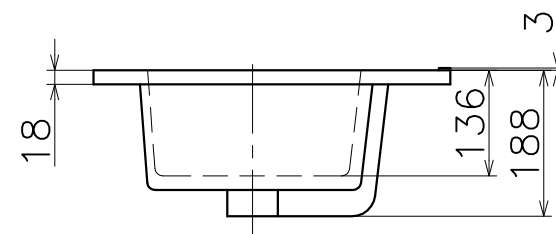

HLO19

材質：陶器（ホワイト）

| HLO19洗面ボール対応表 | |
|---------------|-------|
| 対応排水金具 | 対応水栓 |
| HF-H-M | HA010 |
| HF-H-R | |
| HF-I-M | |
| HF-I-R | |
| HF-J | |

取り付け可能範囲

取り付け可能範囲

取り付け参考図

(S=1:10)

KAWAJUN
河渚株式会社