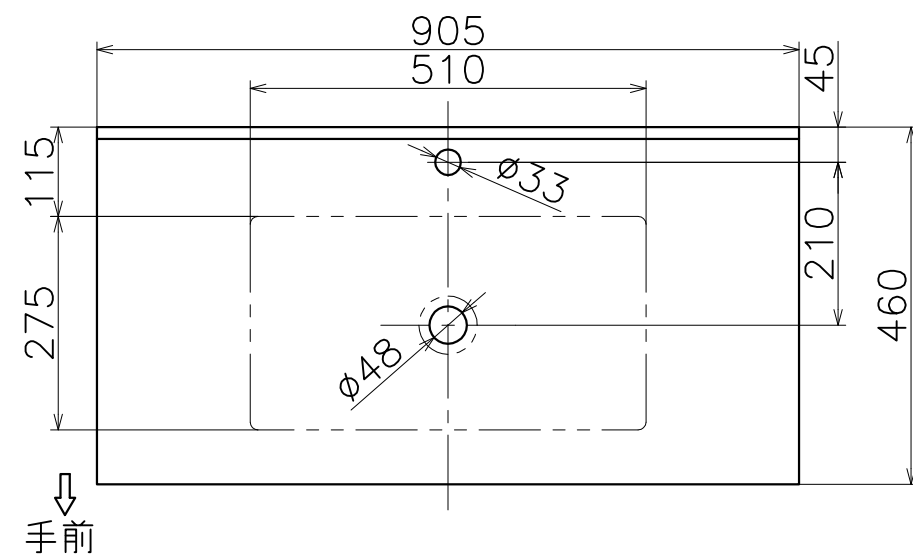

HLO19

材質：陶器（ホワイト）

| HLO19洗面ボール対応表 | |
|---------------|-------|
| 対応排水金具 | 対応水栓 |
| HF-H-M | HA010 |
| HF-H-R | |
| HF-I-M | |
| HF-I-R | |
| HF-J | |

取り付け可能範囲

取り付け可能範囲

取り付け参考図

(S=1:10)

KAWAJUN
河渚株式会社