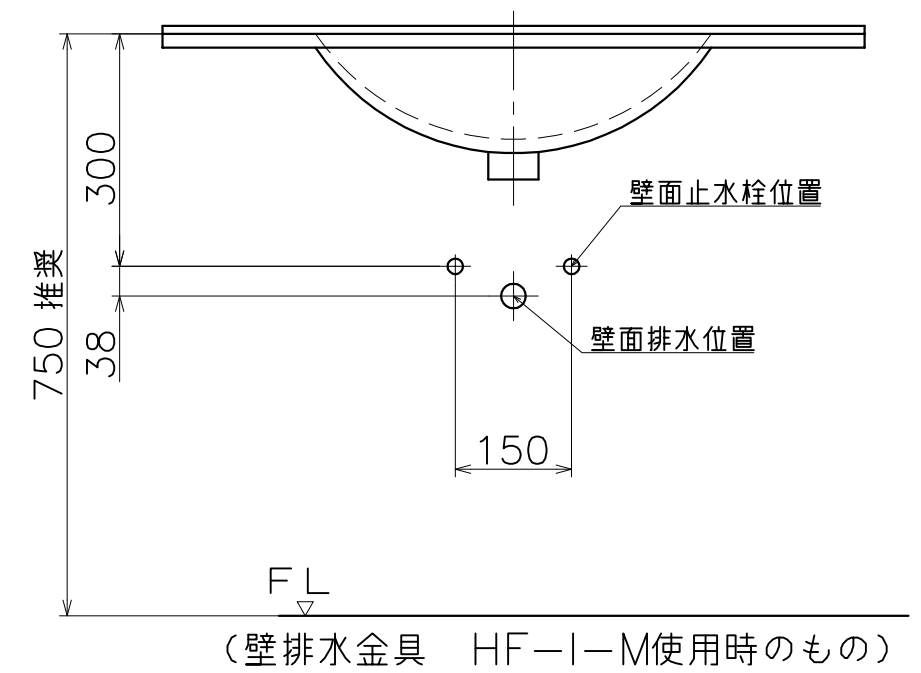

HLO19

材質：陶器（ホワイト）

| HLO19洗面ボール対応表 | |
|---------------|-------|
| 対応排水金具 | 対応水栓 |
| HF-H-M | HA010 |
| HF-H-R | |
| HF-I-M | |
| HF-I-R | |
| HF-J | |

取り付け可能範囲

取り付け可能範囲

取り付け参考図

(S=1:10)

KAWAJUN
河渚株式会社