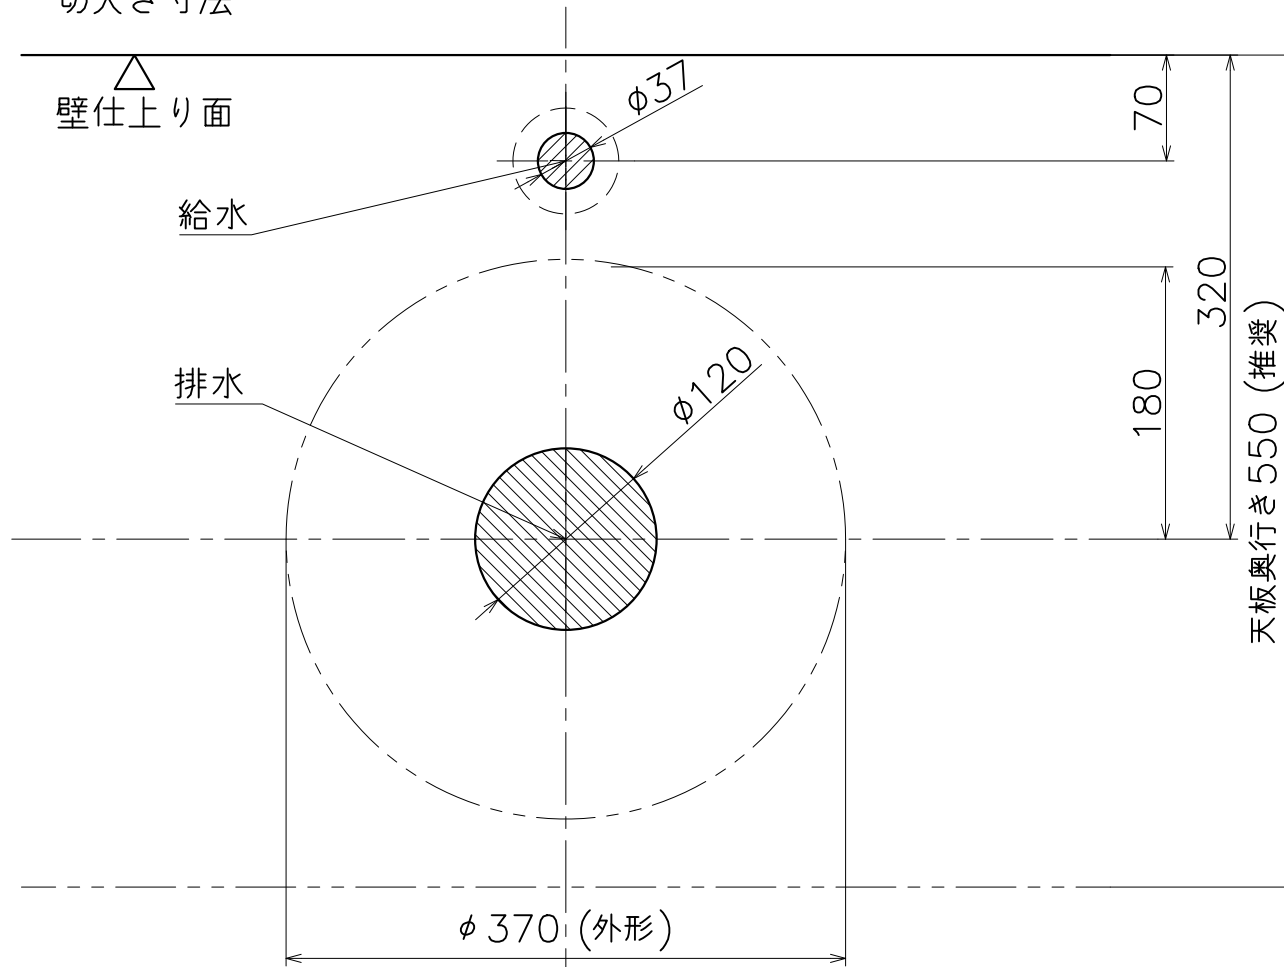

K-HL-040

材質：陶器（ホワイト）

| Ver | Date | Engineering change notice | Dwg | App |
|-----|------------|---------------------------|---------|---------|
| 1 | 2019/04/24 | 新規出図 | KAWAJUN | KAWAJUN |

| K-HL040洗面ボウル対応表 | | | |
|-----------------|-----------|----------|----------|
| 対応排水金具 | 対応トラップ | 対応混合水栓 | 天板切欠きコード |
| K-HF-0006 | K-HF-0001 | K-HA-019 | A |
| | K-HF-0002 | | |
| | K-HF-0003 | | |

切欠き寸法

△
壁仕上り面

給水

排水

人工大理石

t 10

合板

水栓金具取付部の断面

| Product name | Name | Code |
|-----------------------|--------|----------|
| 洗面ボウル | - | K-HL-040 |
| Wash Bowl | - | Ver01 |
| KAWAJUN 河渚株式会社 | Dim | Geo |
| | s= 1:5 | 外形図 |