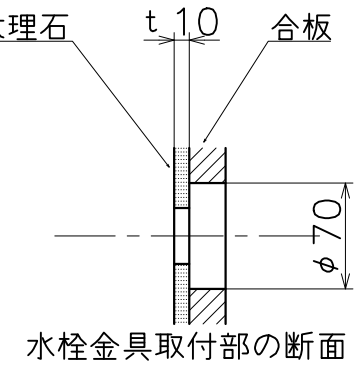

切欠き寸法

△
壁仕上り面

給水

排水

人工大理石

t 10

合板

水栓金具取付部の断面

| Product name | Name | Code |
|-----------------------|--------|----------|
| 洗面ボウル | - | K-HL-040 |
| Wash Bowl | - | Ver01 |
| KAWAJUN 河渚株式会社 | Dim | Geo |
| | s= 1:5 | 外形図 |