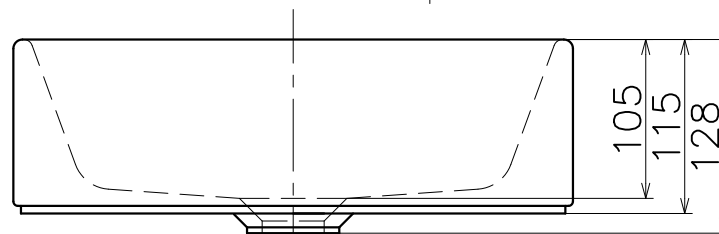

切欠き寸法

△
壁仕上り面

給水

排水

人工大理石

t 10

合板

水栓金具取付部の断面