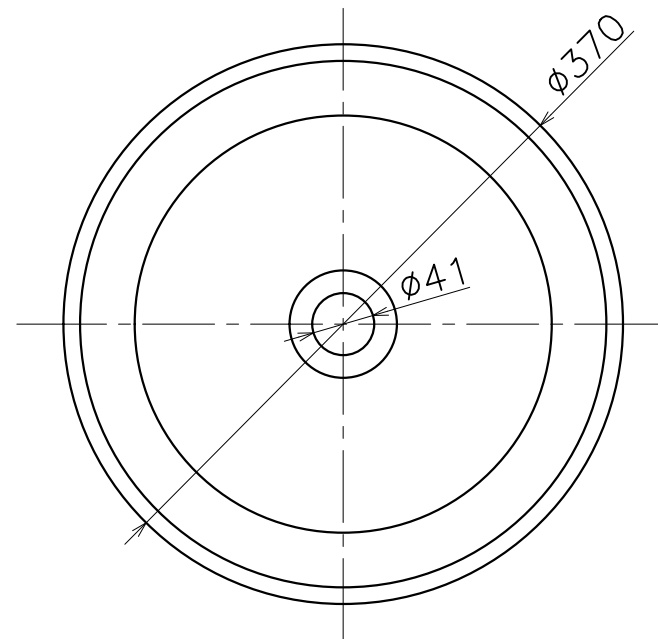

K-HL-040

材質：陶器（ホワイト）

| Ver | Date | Engineering change notice | Dwg | App |
|-----|------------|---------------------------|---------|---------|
| 1 | 2019/04/24 | 新規出図 | KAWAJUN | KAWAJUN |

| K-HL040洗面ボウル対応表 | | | |
|-----------------|-----------|----------|----------|
| 対応排水金具 | 対応トラップ | 対応混合水栓 | 天板切欠きコード |
| K-HF-0006 | K-HF-0001 | K-HA-019 | A |
| | K-HF-0002 | | |
| | K-HF-0003 | | |

切欠き寸法

△
壁仕上り面

給水

排水

人工大理石

t 10

合板

水栓金具取付部の断面

| Product name | Name | Code |
|-----------------------|--------|----------|
| 洗面ボウル | - | K-HL-040 |
| Wash Bowl | - | Ver01 |
| KAWAJUN 河渚株式会社 | Dim | Geo |
| | s= 1:5 | 外形図 |