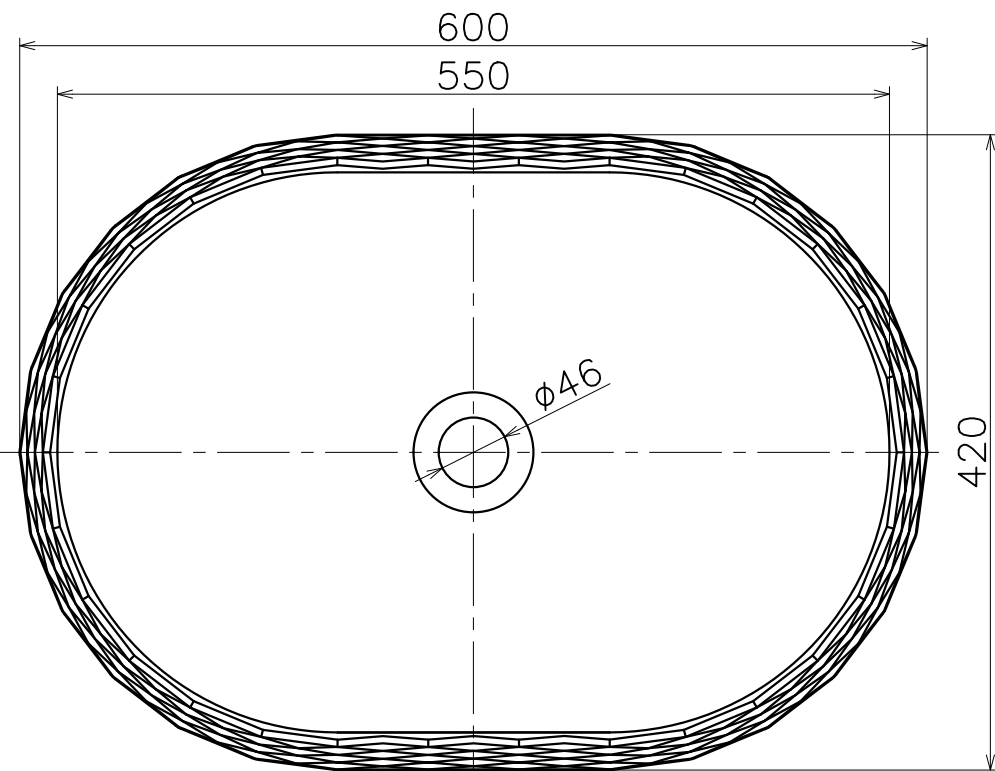

K-HL-043

材質：陶器（ホワイト）

K-HL-043洗面ボウル対応表			
対応排水金具	対応トラップ	対応混合水栓	天板切欠きコード
K-HF-0005	K-HF-0001	K-HA-019	A
	K-HF-0002		
	K-HF-0003		

Ver	Date	Engineering change notice	Dwg	App
1	2019/04/24	新規出図	KAWAJUN	KAWAJUN

Product name		Name		Code	
洗面ボウル		-		K-HL-043	
Wash Bowl		-		Ver01	
KAWAJUN 河渾株式会社		Dim	Geo	s= 1:5	外形図