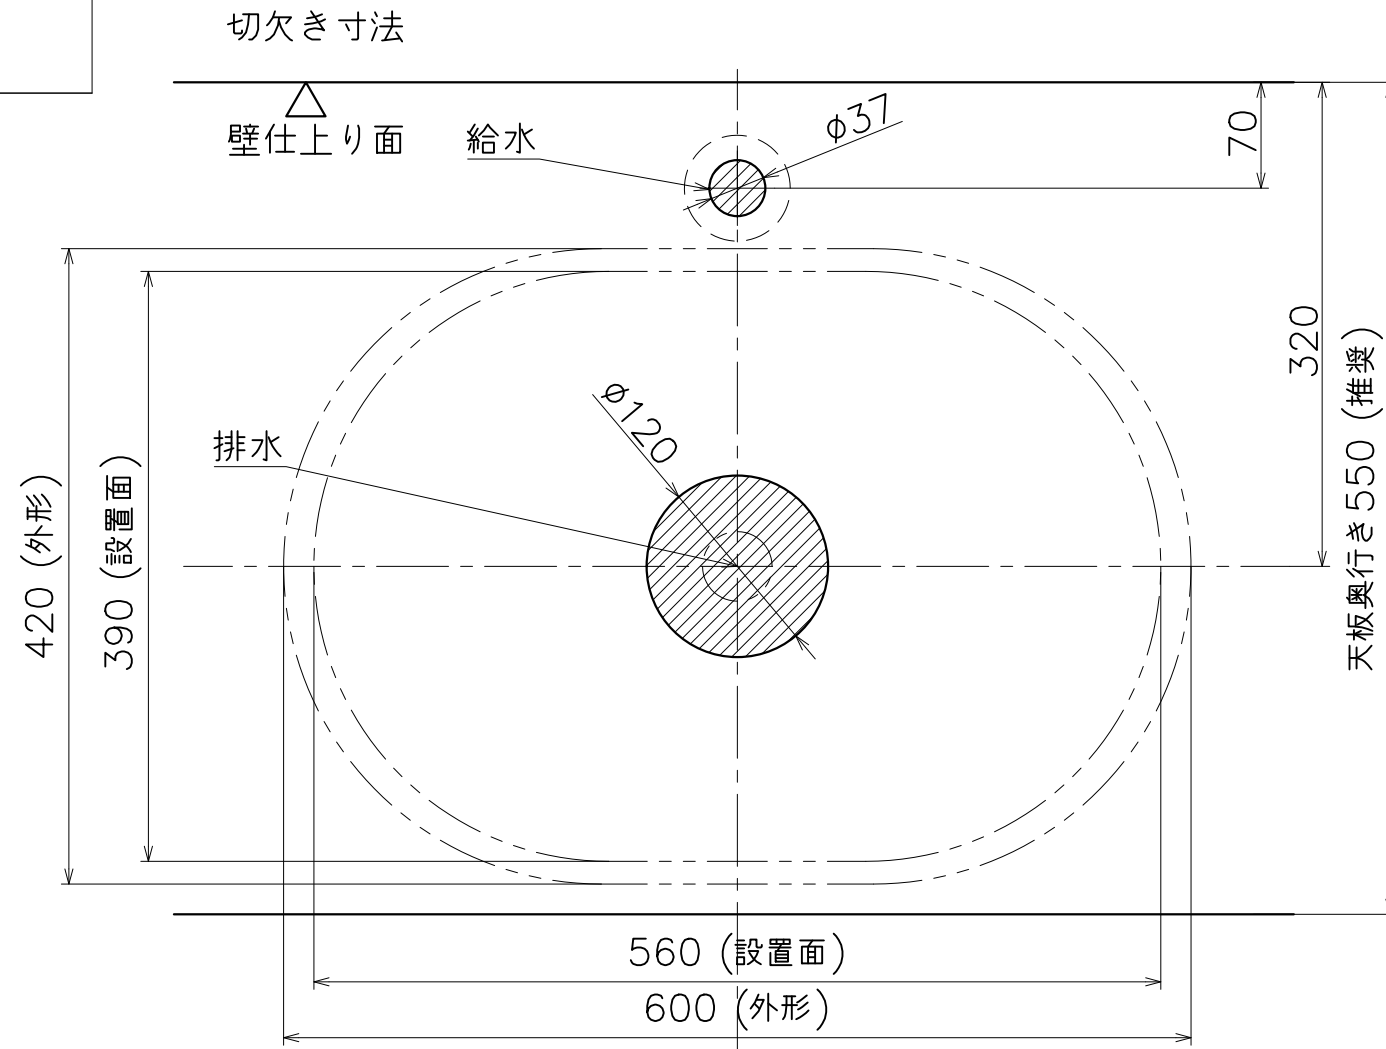

K-HL-043

材質：陶器（ホワイト）

K-HL-043洗面ボウル対応表			
対応排水金具	対応トラップ	対応混合水栓	天板切欠きコード
K-HF-0005	K-HF-0001	K-HA-019	A
	K-HF-0002		
	K-HF-0003		

Ver	Date	Engineering change notice	Dwg	App
1	2019/04/24	新規出図	KAWAJUN	KAWAJUN

Product name		Name		Code	
洗面ボウル		-		K-HL-043	
Wash Bowl		-		Ver01	
KAWAJUN 河渾株式会社		Dim	Geo	s= 1:5	外形図