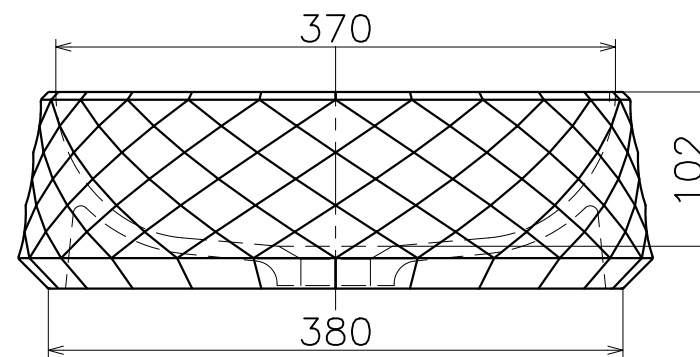

K-HL-043

材質：陶器（ホワイト）

K-HL-043洗面ボウル対応表			
対応排水金具	対応トラップ	対応混合水栓	天板切欠きコード
K-HF-0005	K-HF-0001	K-HA-019	A
	K-HF-0002		
	K-HF-0003		

Ver	Date	Engineering change notice	Dwg	App
1	2019/04/24	新規出図	KAWAJUN	KAWAJUN

Product name		Name		Code	
洗面ボウル		-		K-HL-043	
Wash Bowl		-		Ver01	
KAWAJUN 河渾株式会社		Dim	Geo	s= 1:5	外形図