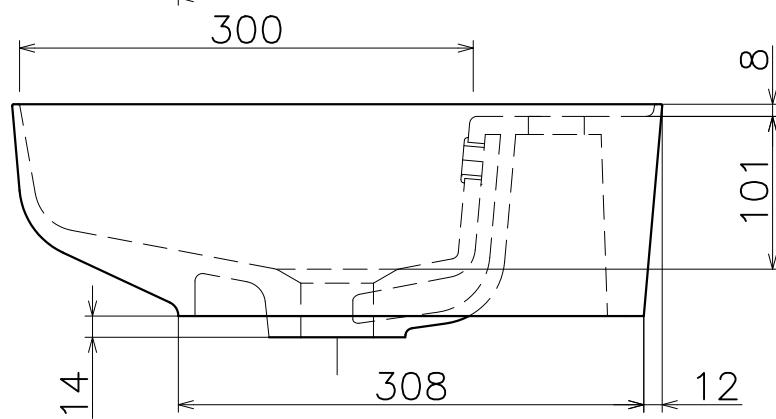

K-HL-045

材質：陶器（ホワイト）

K-HL-045洗面ボウル対応表			
対応排水栓	対応排水金具	対応水栓	天板切欠きコード
K-HF-0004	K-HF-0001	K-HA-018	C
	K-HF-0002		
	K-HF-0003		

Product name		Name		Code	
洗面ボウル		-		K-HL-045	
Wash Bowl		-		Ver01	
KAWAJUN 河渾株式会社		Dim	Geo	s= 1:5	外形図