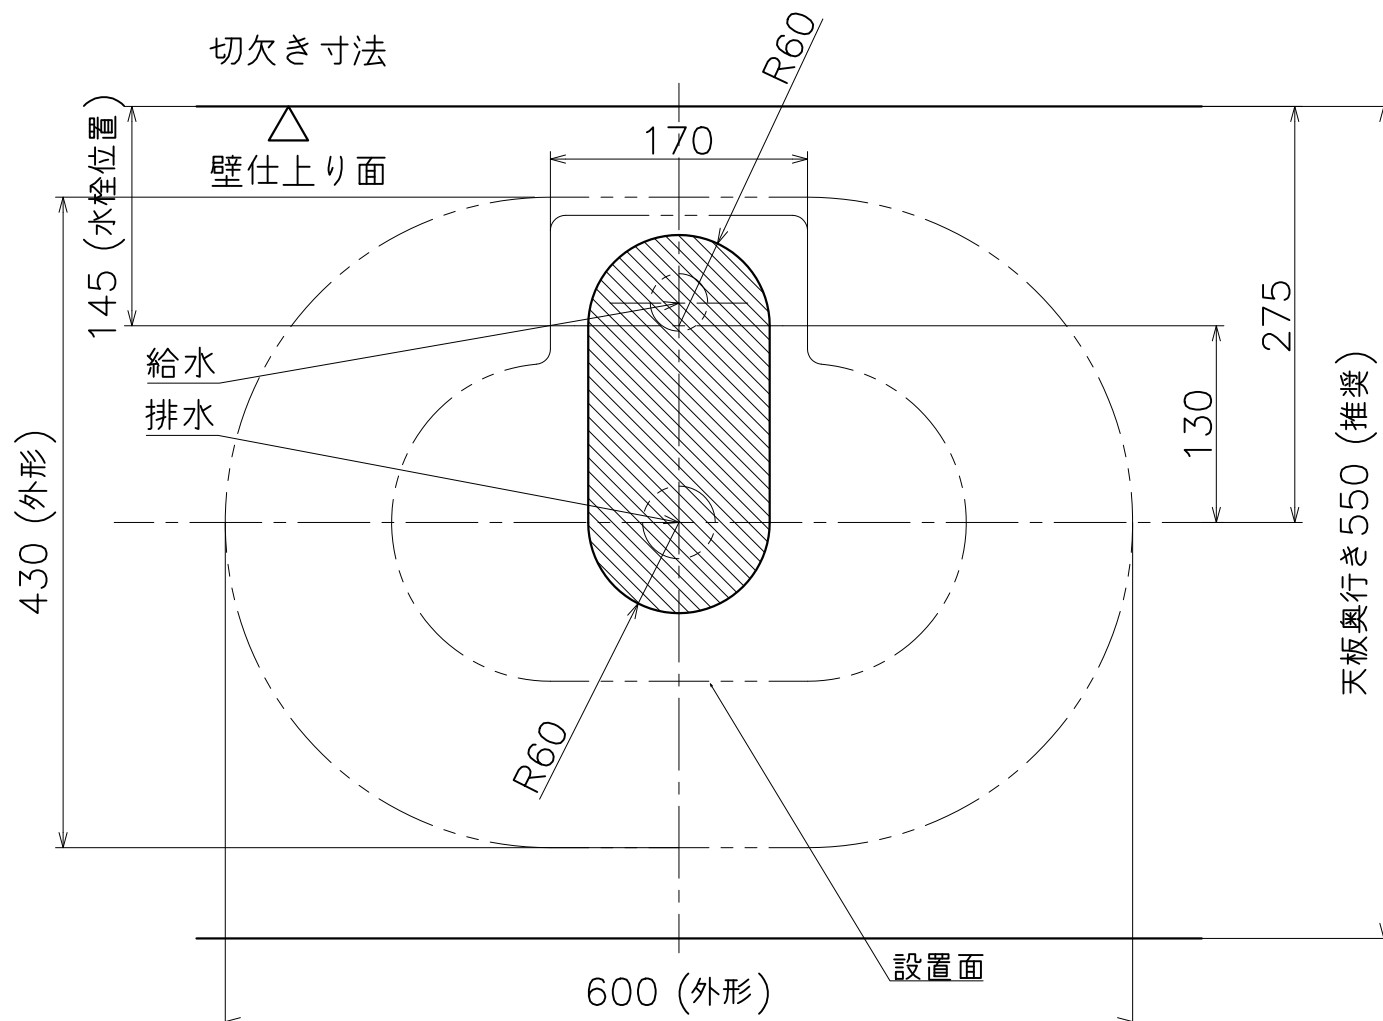

K-HL-045

材質：陶器（ホワイト）

K-HL-045洗面ボウル対応表			
対応排水栓	対応排水金具	対応水栓	天板切欠きコード
K-HF-0004	K-HF-0001	K-HA-018	C
	K-HF-0002		
	K-HF-0003		

Product name		Name		Code	
洗面ボウル		-		K-HL-045	
Wash Bowl		-		Ver01	
KAWAJUN 河渾株式会社		Dim	Geo	s= 1:5	外形図