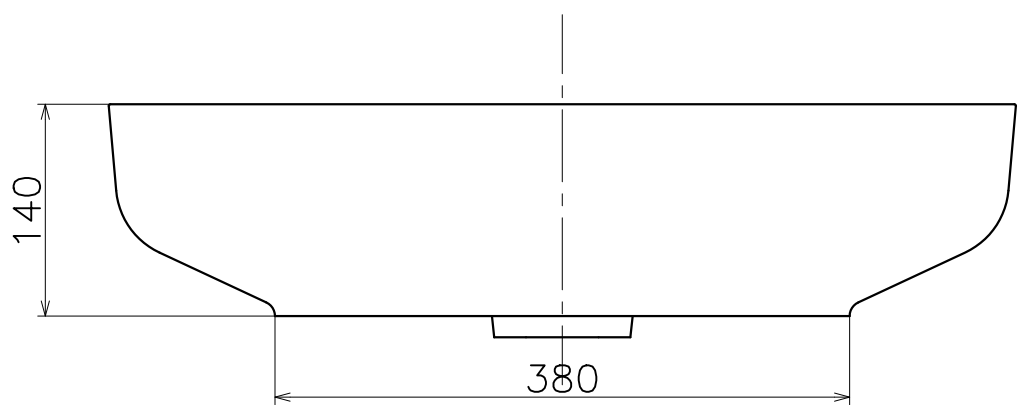

K-HL-045

材質：陶器（ホワイト）

K-HL-045洗面ボウル対応表			
対応排水栓	対応排水金具	対応水栓	天板切欠きコード
K-HF-0004	K-HF-0001	K-HA-018	C
	K-HF-0002		
	K-HF-0003		

Product name		Name		Code	
洗面ボウル		-		K-HL-045	
Wash Bowl		-		Ver01	
KAWAJUN 河渾株式会社		Dim	Geo	s= 1:5	外形図