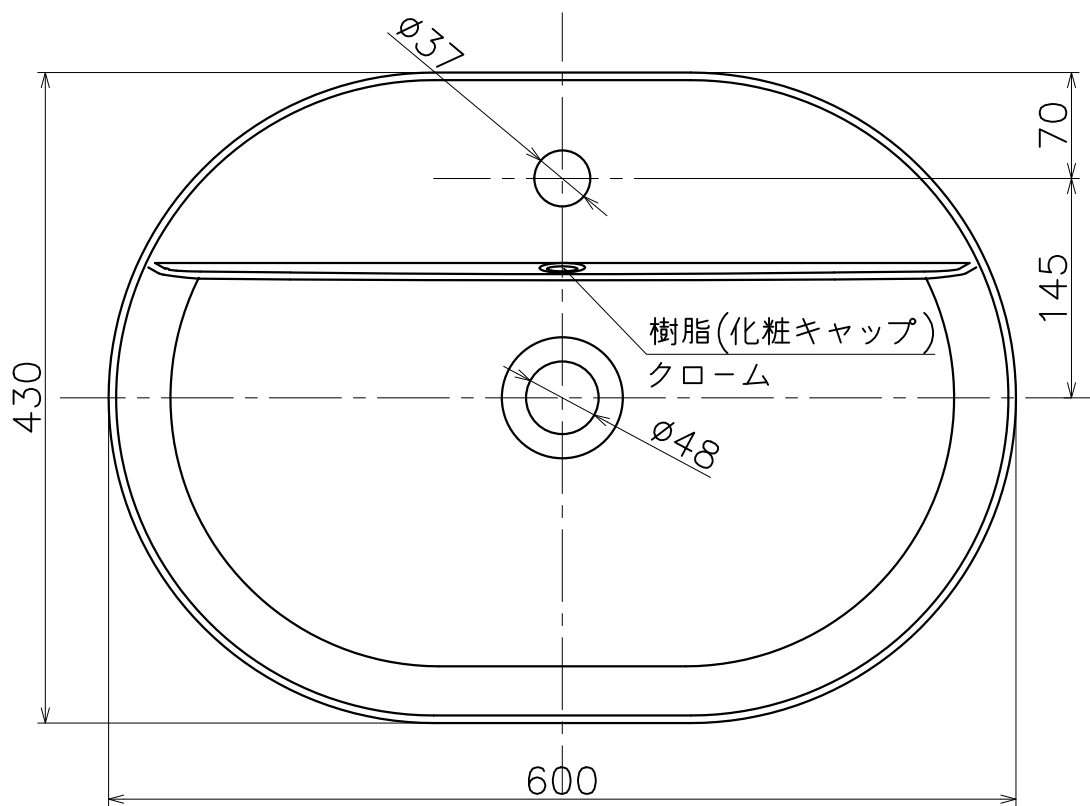

K-HL-045

材質：陶器（ホワイト）

K-HL-045洗面ボウル対応表			
対応排水栓	対応排水金具	対応水栓	天板切欠きコード
K-HF-0004	K-HF-0001	K-HA-018	C
	K-HF-0002		
	K-HF-0003		

Product name		Name		Code	
洗面ボウル		-		K-HL-045	
Wash Bowl		-		Ver01	
KAWAJUN 河渾株式会社		Dim	Geo	s= 1:5	外形図