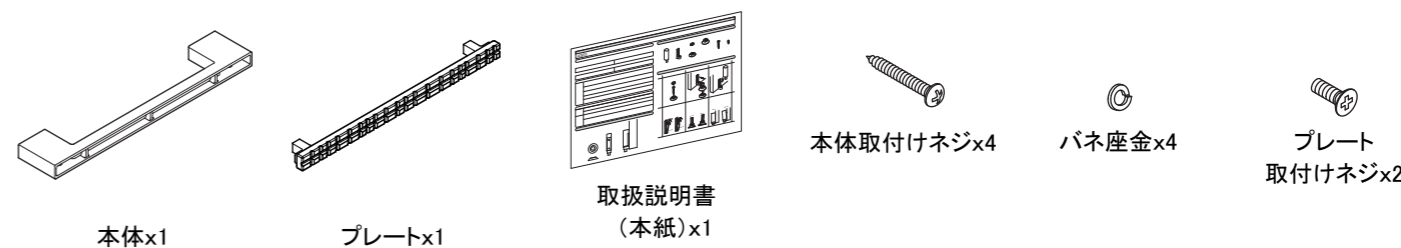

製品仕様

タイプ タオルレール
品番 SE-271
材質 亜鉛ダイキャスト
製品寸法 220x48.5x13.5mm
耐荷重 98N(10kgf)

同梱部品(必ずご確認ください)

取付け手順

◎取付け手順

- ①取付け位置を決め、本体を本体取付けネジにて取付けます。
- ②プレートを本体に差入れ、プレート固定ネジにて固定します。