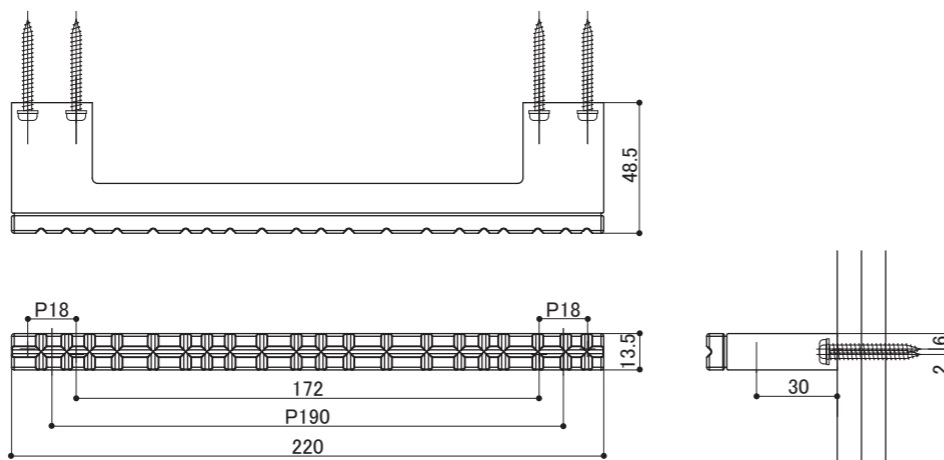

製品仕様

タイプ タオルレール
品番 SE-271
材質 亜鉛ダイキャスト
製品寸法 220x48.5x13.5mm
耐荷重 98N(10kgf)

同梱部品(必ずご確認ください)

取付け手順

◎取付け手順

- ①取付け位置を決め、本体を本体取付けネジにて取付けます。
- ②プレートを本体に差入れ、プレート固定ネジにて固定します。